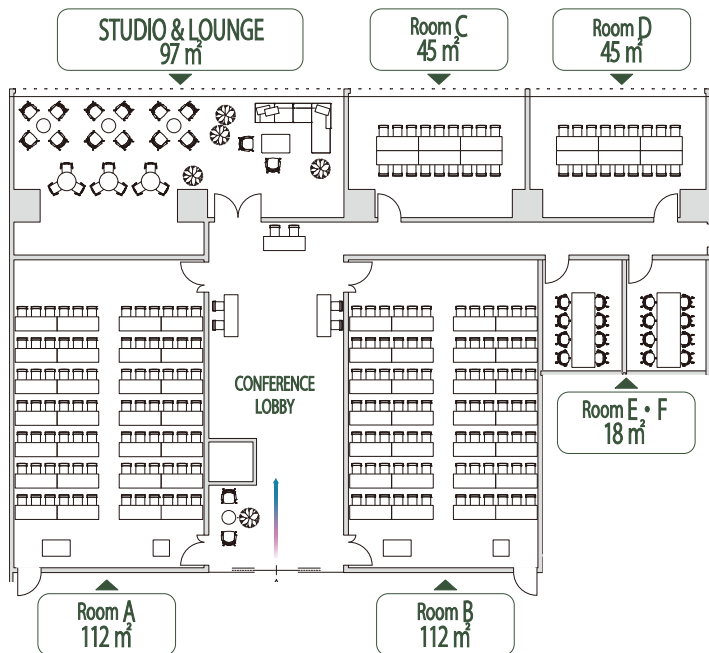

※掲載のCGイメージ・図面・フロアプラン・設備仕様は、計画段階のもので変更となる可能性があります。

FLOOR & DETAIL

虎ノ門ヒルズ駅からデッキ直結徒歩3分に誕生する新しいコンファレンス。高速通信回線を完備しハイブリット会議や配信セミナーも常駐スタッフがフルサポート。

[会場名]	[面積/天井高]	[スクール]	[島]	[口の字]	[懇親会]	[1日料金] (9:00~17:00)	[4時間料金] (7:00~22:00)	[通常延長1時間] (7:00~22:00)	[深夜延長1時間] (22:00~7:00)
Room A	112㎡/3.0m	84名	81名	54名	60名	¥200,000	¥140,000	¥30,000	¥60,000
Room B	112㎡/3.0m	84名	81名	54名	60名	¥200,000	¥140,000	¥30,000	¥60,000
Room C	45㎡/2.8m	21名	12名	24名	20名	¥80,000	¥56,000	¥12,000	¥24,000
Room D	45㎡/2.8m	21名	12名	24名	20名	¥80,000	¥56,000	¥12,000	¥24,000
Room E	18㎡/2.8m	—	8名	—	—	¥35,000	¥25,000	¥5,000	¥10,000
Room F	18㎡/2.8m	—	8名	—	—	¥35,000	¥25,000	¥5,000	¥10,000
STUDIO& LOUNGE	97㎡/3.0m	—	21名	—	40名	¥180,000	¥126,000	¥27,000	¥54,000

(消費税別)

IMAGE

- 無料付帯備品も充実
- 机・椅子の会場設営も無料

※お見積書・イメージレイアウト図を作成します。
お気軽にお問合せください。

※掲載のCGイメージ・図面・フロアプラン・設備仕様は、計画段階のもので変更となる可能性があります。

ACCESS

- G 銀座線「虎ノ門」駅徒歩3分
- H 日比谷線「虎ノ門ヒルズ」駅徒歩3分
- G N 銀座線・南北線「溜池山王」駅徒歩5分
- M C (丸ノ内線・千代田線「国会議事堂前」) 駅から溜池山王駅9番出口にて地下通路にて接続