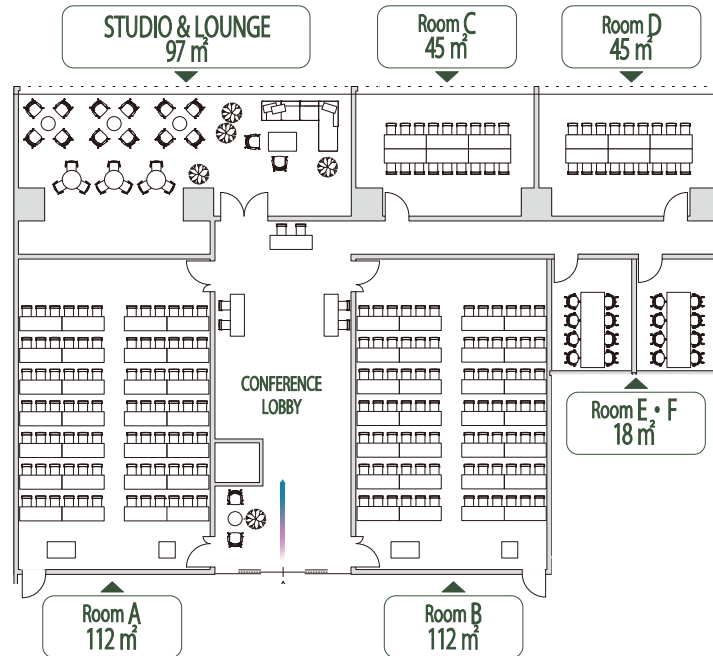

PRICE LIST

[会場名]	[面積/天井高]	[スクール]	[島]	[口の字]	[懇親会]	[1日料金] (9:00~17:00)	[4時間料金] (7:00~22:00)	[通常延長1時間] (7:00~22:00)	[深夜延長1時間] (22:00~7:00)
Room A	112㎡/3.0m	84名	81名	54名	60名	¥200,000	¥140,000	¥30,000	¥60,000
Room B	112㎡/3.0m	84名	81名	54名	60名	¥200,000	¥140,000	¥30,000	¥60,000
Room C	45㎡/2.8m	21名	12名	24名	20名	¥80,000	¥56,000	¥12,000	¥24,000
Room D	45㎡/2.8m	21名	12名	24名	20名	¥80,000	¥56,000	¥12,000	¥24,000
Room E	18㎡/2.8m	—	8名	—	—	¥35,000	¥25,000	¥5,000	¥10,000
Room F	18㎡/2.8m	—	8名	—	—	¥35,000	¥25,000	¥5,000	¥10,000
STUDIO & LOUNGE	97㎡/3.0m	—	21名	—	40名	¥180,000	¥126,000	¥27,000	¥54,000

(消費税別)

EQUIPMENT

<無料付帯備品>

Room A・B

ワイヤレスハンドマイク ×4 / ワイヤレスピンマイク ×2 / 有線マイク ×1 / CD プレイヤー ×1
天吊 150 インチスクリーン / 演台 / 司会台 / ホワイトボード (W1,800) ×1 / レーザーポインター ×1

Room C・D

ワイヤレスハンドマイク ×2 / 有線マイク ×1 / CD プレイヤー ×1
65 インチディスプレイ / WEB 会議デバイス

Room E・F

65 インチディスプレイ / WEB 会議デバイス

STUDIO & LOUNGE

ワイヤレスハンドマイク ×3 / ワイヤレスピンマイク ×1 / 有線マイク ×1 / CD プレイヤー ×1
天吊 150 インチスクリーン / レーザーポインター ×1

<有料備品 (1日料金)>

天吊リプロジェクター (1台 / 8200lm) ————— ¥40,000
※Room A/B+STUDIO & LOUNGE
※スクリーンサイズ 150inch

インターネット単独回線 ————— ¥30,000
※NURO アクセス 10G
※無料で共有回線のご用意もございます。

ホワイトボード (W900) ————— ¥2,000

(消費税別)

虎ノ門アルセアタワーコンファレンス

〒105-0001 東京都港区虎ノ門2-2-3 虎ノ門アルセアタワー 3階
TEL : 03-6807-4117 FAX : 03-6807-4118 MAIL : info@alcea.tokyo